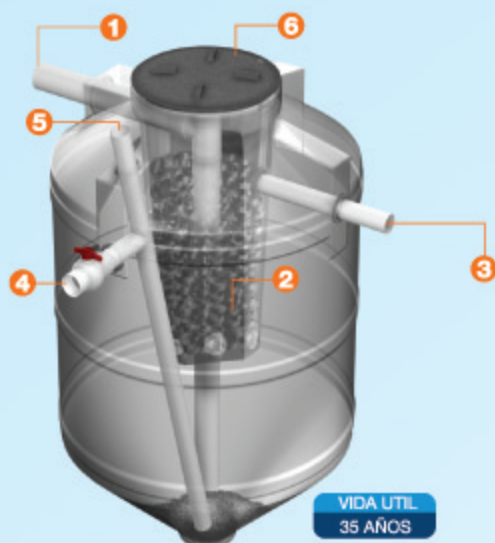

Biodigestor Rotoplas

Sistema de tratamiento de aguas residuales

Listo para instalar
completamente **equipado**
con los mejores **accesorios**

- *Único biodigestor autolimpiable*
- *Hermético, construido en una sola pieza, sin filtraciones*
- *Fácil de instalar*
- *Sin costo de mantenimiento*

Un producto desarrollado por Grupo
Rotoplas que tiene como objetivo mejorar
el tratamiento de aguas cloacales.
Patente internacional (PCT-123464616)

Cierre Hermético
Tapa Click

GARANTIA
ROTOPLAS

Nuevo!

más y mejor agua

BIODIGESTOR ROTOPLAS AUTOLIMPIABLE

- 1 Entrada de agua
- 2 Filtro con aros de pet
- 3 Salida de agua tratada al pozo absorbente, campo de absorción o humedal artificial
- 4 Válvula para extracción de lodos
- 5 Acceso para limpieza y/o desobstrucción
- 6 Tapa hermética

Aplicación

Tratamiento de efluentes sanitarios urbanos y suburbanos (respetando la capacidad en número de personas en tabla de especificaciones técnicas).

Ventajas y beneficios

Para el consumidor Final

- Mayor eficiencia que una fosa séptica convencional.
- Autolimpiable y de mantenimiento económico ya que solo necesita abrir una llave.
- Hermético, construido en una sola pieza, sin filtraciones.
- No contamina mantos freáticos.
- No contamina el medio ambiente.